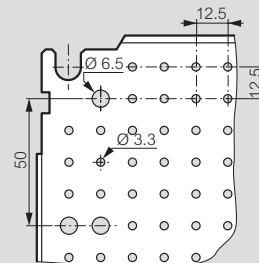

Details Lina 12.5