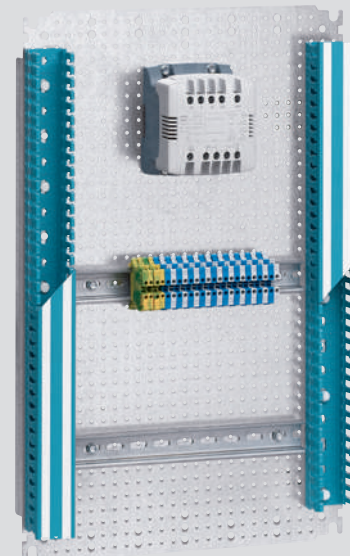

Atlantic, Atlantic food industry and Marina cabinets: plain plates and perforated plates

Fixing exemple on Lina 12.5 plate:
 - of a transformer with screws Cat.No 0 347 45
 - of a rail
 - of Lina 25 cable ducting (p. 348)

Dimensions

Assembled chassis with rails and Lina 25 uprights

Lina 12.5 plain plates and Lina 25 perforated plates

Details Lina 12.5

Details Lina 25 perforated plate

Dimensions of cabinets Height x Width (mm)	Uprights height		Rail length		Chassis fixing	
	A (mm)	D (mm)	B (mm)	C (mm)	B (mm)	C (mm)
300 x 200	237	143	225	125	225	125
300 x 300	237	243	225	225	225	225
300 x 400	237	343	225	325	225	325
400 x 300	337	243	325	225	325	225
400 x 400	337	343	325	325	325	325
400 x 600	337	543	325	525	325	525
500 x 400	437	343	425	325	425	325
500 x 500	437	443	425	425	425	425
600 x 400	537	343	525	325	525	325
600 x 500	537	443	525	425	525	425
600 x 600	537	543	525	525	525	525
600 x 800	537	743	525	725	525	725
600 x 1000	537	943	525	925	525	925
700 x 500	637	443	625	425	625	425
800 x 600	737	543	725	525	725	525
800 x 800	737	743	725	725	725	725
800 x 1000	737	943	725	925	725	925
1000 x 600	937	543	925	525	925	525
1000 x 800	937	743	925	725	925	725
1000 x 1200	937	1143	925	1125	925	1125
1200 x 600	1137	543	1125	525	1125	525
1200 x 800	1137	743	1125	725	1125	725
1200 x 1000	1137	943	1125	925	1125	925
1400 x 800	1337	743	1325	725	1325	725