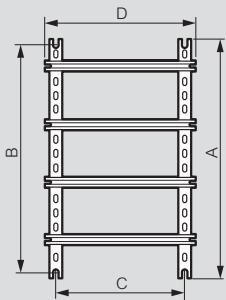

Dimensions

Assembled chassis with rails and Lina 25 uprights

Lina 12.5 plain plates and Lina 25 perforated plates

Details Lina 12.5

Details Lina 25 perforated plate

Dimensions of cabinets Height x Width (mm)	Uprights height		Rail length		Chassis fixing	
	A (mm)	D (mm)	B (mm)	C (mm)	B (mm)	C (mm)
300 x 200	237	143	225	125	225	125
300 x 300	237	243	225	225	225	225
300 x 400	237	343	225	325	225	325
400 x 300	337	243	325	225	325	225
400 x 400	337	343	325	325	325	325
400 x 600	337	543	325	525	325	525
500 x 400	437	343	425	325	425	325
500 x 500	437	443	425	425	425	425
600 x 400	537	343	525	325	525	325
600 x 500	537	443	525	425	525	425
600 x 600	537	543	525	525	525	525
600 x 800	537	743	525	725	525	725
600 x 1000	537	943	525	925	525	925
700 x 500	637	443	625	425	625	425
800 x 600	737	543	725	525	725	525
800 x 800	737	743	725	725	725	725
800 x 1000	737	943	725	925	725	925
1000 x 600	937	543	925	525	925	525
1000 x 800	937	743	925	725	925	725
1000 x 1200	937	1143	925	1125	925	1125
1200 x 600	1137	543	1125	525	1125	525
1200 x 800	1137	743	1125	725	1125	725
1200 x 1000	1137	943	1125	925	1125	925
1400 x 800	1337	743	1325	725	1325	725