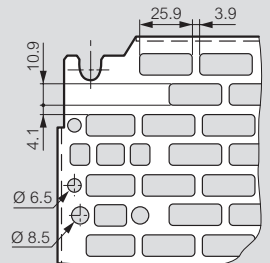

Dimensions

Assembled chassis with rails and Lina 25 uprights

Lina 12.5 plain plates and Lina 25 perforated plates

Details Lina 12.5

Details Lina 25 perforated plate

Dimensions of cabinets Height x Width (mm)	Uprights height		Rail length		Chassis fixing	
	A (mm)	D (mm)	B (mm)	C (mm)	B (mm)	C (mm)
300 x 200	237	143	225	125	225	125
300 x 300	237	243	225	225	225	225
300 x 400	237	343	225	325	225	325
400 x 300	337	243	325	225	325	225
400 x 400	337	343	325	325	325	325
400 x 600	337	543	325	525	325	525
500 x 400	437	343	425	325	425	325
500 x 500	437	443	425	425	425	425
600 x 400	537	343	525	325	525	325
600 x 500	537	443	525	425	525	425
600 x 600	537	543	525	525	525	525
600 x 800	537	743	525	725	525	725
600 x 1000	537	943	525	925	525	925
700 x 500	637	443	625	425	625	425
800 x 600	737	543	725	525	725	525
800 x 800	737	743	725	725	725	725
800 x 1000	737	943	725	925	725	925
1000 x 600	937	543	925	525	925	525
1000 x 800	937	743	925	725	925	725
1000 x 1200	937	1143	925	1125	925	1125
1200 x 600	1137	543	1125	525	1125	525
1200 x 800	1137	743	1125	725	1125	725
1200 x 1000	1137	943	1125	925	1125	925
1400 x 800	1337	743	1325	725	1325	725