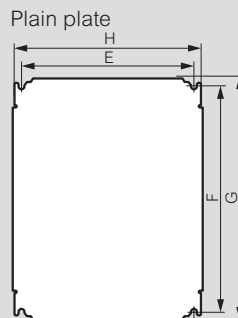

Dimensions

Assembled chassis with rails and Lina 25 uprights

Lina 12.5 plain plates and Lina 25 perforated plates

Details Lina 12.5

Details Lina 25 perforated plate

Dimensions of cabinets Height x Width (mm)	Uprights height		Rail length		Chassis fixing	
	A (mm)	D (mm)	B (mm)	C (mm)	B (mm)	C (mm)
300 x 200	237	143	225	125	225	125
300 x 300	237	243	225	225	225	225
300 x 400	237	343	225	325	225	325
400 x 300	337	243	325	225	325	225
400 x 400	337	343	325	325	325	325
400 x 600	337	543	325	525	325	525
500 x 400	437	343	425	325	425	325
500 x 500	437	443	425	425	425	425
600 x 400	537	343	525	325	525	325
600 x 500	537	443	525	425	525	425
600 x 600	537	543	525	525	525	525
600 x 800	537	743	525	725	525	725
600 x 1000	537	943	525	925	525	925
700 x 500	637	443	625	425	625	425
800 x 600	737	543	725	525	725	525
800 x 800	737	743	725	725	725	725
800 x 1000	737	943	725	925	725	925
1000 x 600	937	543	925	525	925	525
1000 x 800	937	743	925	725	925	725
1000 x 1200	937	1143	925	1125	925	1125
1200 x 600	1137	543	1125	525	1125	525
1200 x 800	1137	743	1125	725	1125	725
1200 x 1000	1137	943	1125	925	1125	925
1400 x 800	1337	743	1325	725	1325	725