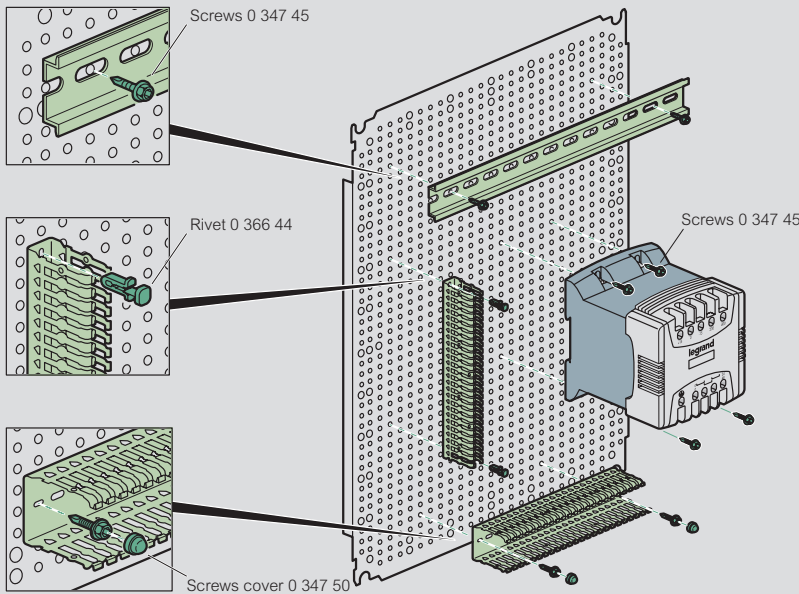

Atlantic, Atlantic food industry and Marina cabinets: plain plates and perforated plates

Fixing exemple on Lina 12.5 plate:
 - of a transformer with screws Cat.No 0 347 45
 - of a rail
 - of Lina 25 cable ducting (p. 348)

Dimensions

Assembled chassis with rails and Lina 25 uprights

Lina 12.5 plain plates and Lina 25 perforated plates

Details Lina 12.5

Details Lina 25 perforated plate

Dimensions of cabinets Height x Width (mm)	Uprights height		Rail length		Chassis fixing	
	A (mm)	D (mm)	B (mm)	C (mm)	B (mm)	C (mm)
300 x 200	237	143	225	125	225	125
300 x 300	237	243	225	225	225	225
300 x 400	237	343	225	325	225	325
400 x 300	337	243	325	225	325	225
400 x 400	337	343	325	325	325	325
400 x 600	337	543	325	525	325	525
500 x 400	437	343	425	325	425	325
500 x 500	437	443	425	425	425	425
600 x 400	537	343	525	325	525	325
600 x 500	537	443	525	425	525	425
600 x 600	537	543	525	525	525	525
600 x 800	537	743	525	725	525	725
600 x 1000	537	943	525	925	525	925
700 x 500	637	443	625	425	625	425
800 x 600	737	543	725	525	725	525
800 x 800	737	743	725	725	725	725
800 x 1000	737	943	725	925	725	925
1000 x 600	937	543	925	525	925	525
1000 x 800	937	743	925	725	925	725
1000 x 1200	937	1143	925	1125	925	1125
1200 x 600	1137	543	1125	525	1125	525
1200 x 800	1137	743	1125	725	1125	725
1200 x 1000	1137	943	1125	925	1125	925
1400 x 800	1337	743	1325	725	1325	725